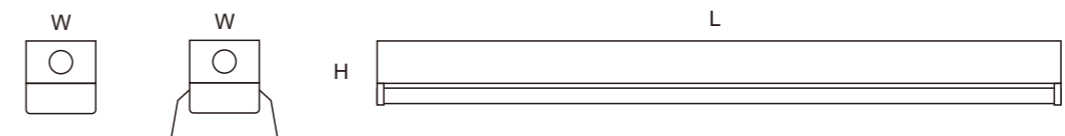

MODEL NO.	WATTAGE	DIMENSION L * W * H(mm)	VOLTAGE	COLOR	CRI	LUMENS	BEAM ANGLE	WARRANTY
AP-LED210-HFPC	20W	605x71x92 / 605x128x112	100-277V	3000K	CRI>83	115Lm/W	120°	5 years
AP-LED220-HFPC	40W	1215x71x92 / 1215x128x112	120-347V	4000K 5000K				
AP-LED230-HFPC	60W	1501x71x92 / 1501x128x112	220-240V	6500K	CRI>90	140Lm/W