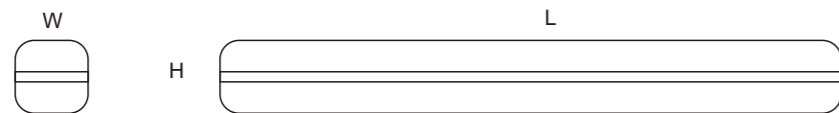

MODEL NO.	WATTAGE	DIMENSION WIDE VERSION L * W * H(mm)	DIMENSION SLIM VERSION L * W * H(mm)	VOLTAGE	COLOR	CRI	LUMENS	BEAM ANGLE	WARRANTY
AP-LED210-SF	20W	618x116x74	618x81x74	100-277V 120-347V 220-240V	3000K 4000K 5000K 6500K	CRI>83 CRI>90	115Lm/W 140Lm/W	120°	5 years
AP-LED220-SF-2	40W	618x116x74	618x81x74						
AP-LED220-SF	40W	1215x116x74	1215x81x74						
AP-LED230-SF	60W	1215x116x74	1215x81x74						
AP-LED225-SF	50W	1515x116x74	1515x81x74						
AP-LED230-SF-5	60W	1515x116x74	1515x81x74