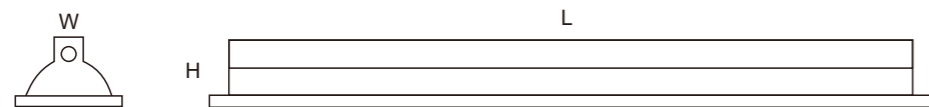

MODEL NO.	WATTAGE	DIMENSION L * W * H(mm)	VOLTAGE	COLOR	CRI	LUMENS	BEAM ANGLE	WARRANTY
AP-LED210-X	20W	630x115x79	100-277V 120-347V 220-240V	3000K 4000K 5000K 6500K	CRI>83	115Lm/W	120°	5 years
AP-LED220-X	40W	1230x115x79						
AP-LED230-X	60W	1230x115x79						
AP-LED225-X	50W	1530x115x79						
AP-LED230-X-5	60W	1530x115x79