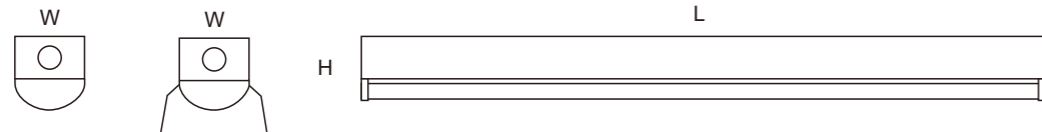

MODEL NO.	WATTAGE	DIMENSION L * W * H(mm)	VOLTAGE	COLOR	CRI	LUMENS	BEAM ANGLE	WARRANTY
AP-LED210-HYPC	20W	577x71x83 / 577x128x112	100-277V	3000K	CRI>83	115Lm/W	120°	5 years
AP-LED220-HYPC	40W	1187x71x83 / 1187x128x112	120-347V	4000K 5000K				
AP-LED230-HYPC	60W	1501x71x83 / 1501x128x112	220-240V	6500K	CRI>90	140Lm/W