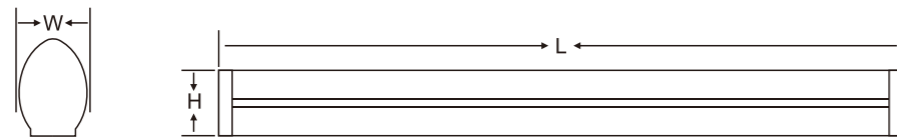

MODEL NO.	WATTAGE	DIMENSION L * W * H(mm)	VOLTAGE	COLOR	CRI	LUMENS	BEAM ANGLE	WARRANTY
AP-LED210-HB	10W+10W	590x89x131	100-277V	3000K	CRI>83	115Lm/W	120°	5 years
AP-LED215-HB	15W+15W	916x89x131	120-347V	4000K				
AP-LED220-HB	20W+20W	1201x89x131	220-240V	5000K 6500K