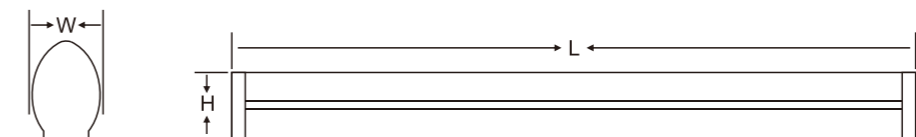

MODEL NO.	WATTAGE	DIMENSION L * W * H(mm)	VOLTAGE	COLOR	CRI	LUMENS	BEAM ANGLE	WARRANTY
AP-LED210-HB(2)	10W+10W	590x89x131	100-277V	3000K	CRI>83	115Lm/W	120°	5 years
AP-LED215-HB(2)	15W+15W	916x89x131	120-347V	4000K				
AP-LED220-HB(2)	20W+20W	1201x89x131	220-240V	5000K 6500K