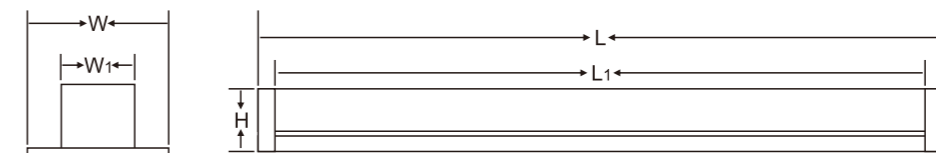

MODEL NO.	WATTAGE	DIMENSION L * W * H(mm)	VOLTAGE	COLOR	CRI	LUMENS	BEAM ANGLE	WARRANTY
AP-LED210-RPC	20W	599x86x66	100-277V 120-347V 220-240V	3000K 4000K 5000K 6500K	CRI>83 CRI>90	115Lm/W 140Lm/W	120°	5 years
AP-LED220-RPC	20W	1209x86x66						
AP-LED224-RPC	48W	1209x86x66						
AP-LED230-RPC	60W	1495x86x66						
AP-LED230-RPC	60W	1820x86x66						
AP-LED240-RPC	80W	1820x86x66						
AP-LED240-RPC	80W	2390x86x66						
AP-LED248-RPC	96W	2390x86x66						
AP-LED260-RPC	120W	2390x86x66