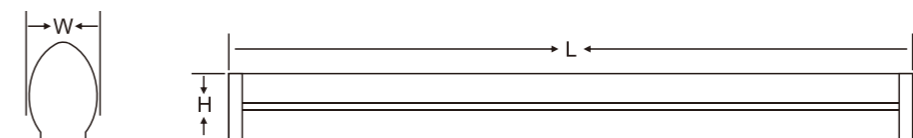

MODEL NO.	WATTAGE	DIMENSION L * W * H(mm)	VOLTAGE	COLOR	CRI	LUMENS	BEAM ANGLE	WARRANTY
AP-LED210-HB(2)	10W+10W	591x89x131	100-277V 120-347V 220-240V	3000K 4000K 5000K 6500K	CRI>83 CRI>90	115Lm/W 140Lm/W	120°	5 years
AP-LED215-HB(2)	15W+15W	916x89x131						
AP-LED220-HB(2)	20W+20W	1201x89x131						
AP-LED230-HB(2)	30W+30W	1487x89x131						
AP-LED240-HB(2)	40W+40W	1807x89x131						
AP-LED240-HB(2)	40W+40W	1807x89x131						
AP-LED250-HB(2)	50W+50W	2375x89x131