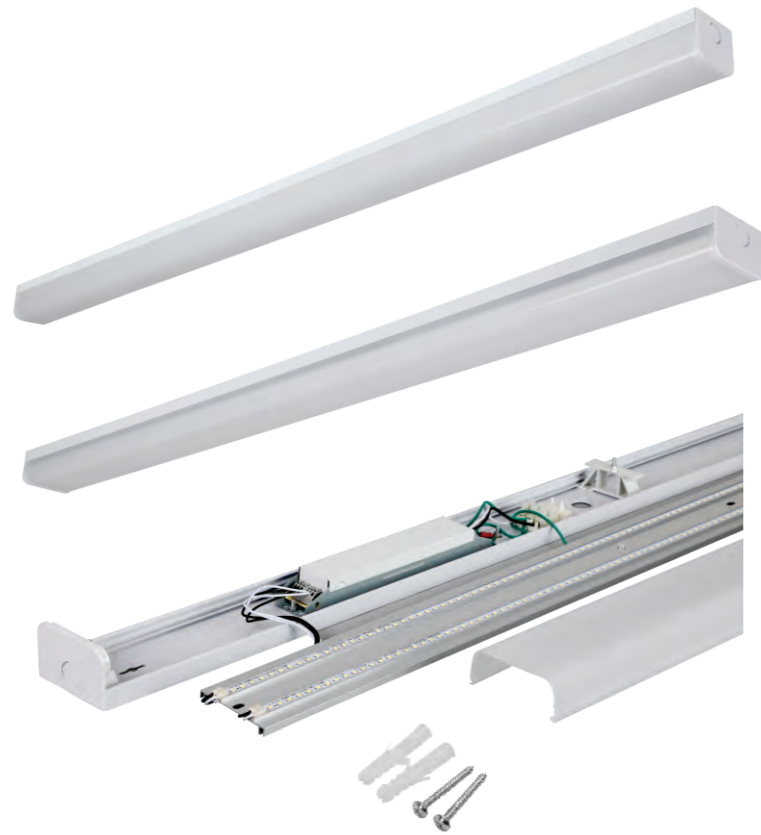

FEATURES:

- Aluminum body
- Poly carbonate Cover
- Replaceable LED strips
- Isolated LED driver
- Easy maintenance

OPTIONS:

- Dimmable: TRIAC, 0/1-10V, DALI
- Color: White, Silver, Black

MODEL NO.	WATTAGE	DIMENSION L * W * H(mm)	VOLTAGE	COLOR	CRI	LUMENS	BEAM ANGLE	WARRANTY
AP-LED210-BUD	20W	610x130x59	100-277V	3000K	CRI>83	115Lm/W	120°	5 years
AP-LED220-BUD	40W	610x130x59						
AP-LED220-BUD	40W	1220x130x59	120-347V	4000K	CRI>90	140Lm/W	120°	5 years
AP-LED230-BUD	60W	1220x130x59						
AP-LED225-BUD	50W	1506x130x59	220-240V	6500K	CRI>90	140Lm/W	120°	5 years
AP-LED230-BUD-5	60W	1506x130x59						
AP-LED240-BUD	80W	1506x130x59						
AP-LED250-BUD	100W	1506x130x59						
AP-LED420-BUD	80W	2394x130x59						
AP-LED430-BUD	120W	2394x130x59						
AP-LED440-BUD	160W	2394x130x59						